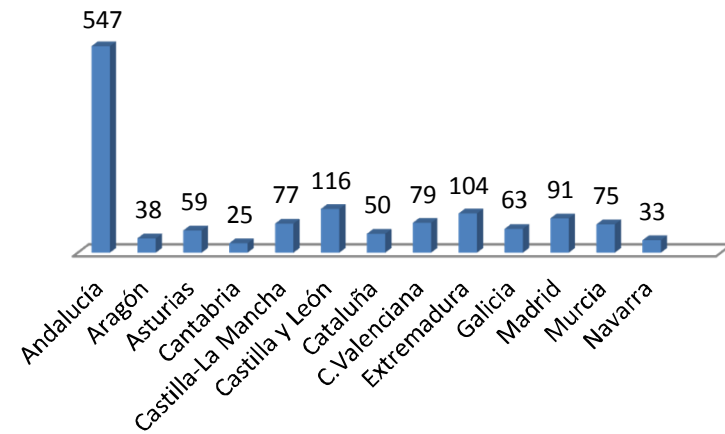

## Curso 2013-2014

*13 Comunidades Autónomas*  
*38 localidades*

### Datos generales de implantación Programa Promociona. 2013-2014

ANDALUCÍA	Almería
	Córdoba
	Granada
	Huelva
	Jaén
	Jerez de la Frontera
	La Línea
	Linares
	Málaga
	Sevilla
ARAGÓN	Zaragoza
ASTURIAS	Huesca
	Gijón
	Oviedo
CANTABRIA	Avilés
	Santander
CASTILLA LA MANCHA	Albacete
CASTILLA Y LEÓN	Ciudad Real
	León
	Salamanca
	Palencia
	Valladolid
	Burgos
CATALUÑA	Badalona
COMUNIDAD VALENCIANA	Sabadell
	Valencia
	Alicante
EXTREMADURA	Castellón
	Mérida
	Cáceres
	Badajoz
GALICIA	A Coruña
	Lugo
	Vigo
	Pontevedra
	Madrid ( Latina)
MADRID	Madrid ( Vallecas)
	Madrid ( Villaverde)
MURCIA	Murcia
NAVARRA	Pamplona, Aoiz, Murillo-Carcástico, Santacara

# Familias y alumnos/as Promociona

**Familias Promociona por CCAA.  
2013-2014**

**Alumnos/as Promociona por  
CCAA. 2013-2014**