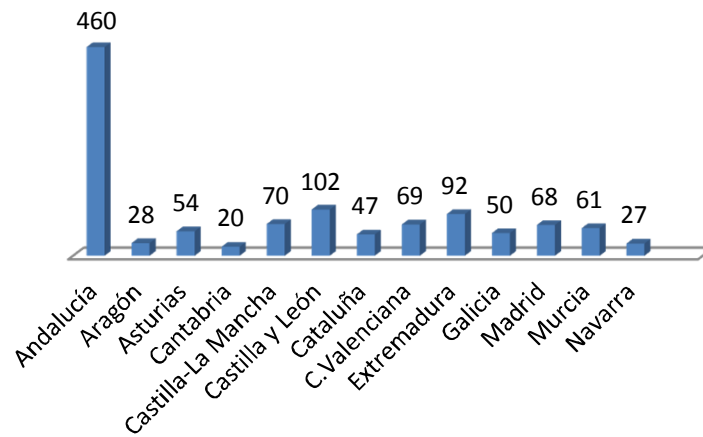

Familias y alumnos/as Promociona

**Familias Promociona por CCAA.
2013-2014**