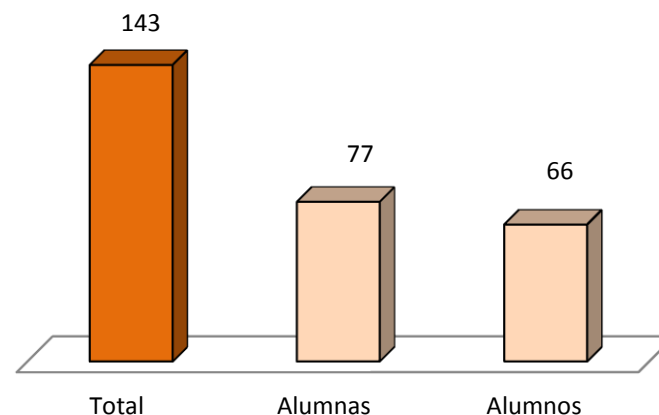

**Alumado Promociona en ESO por
sexo. Curso 2014-2015**

Aulas Promociona

92 Aulas Promociona
979 participantes

RESULTADOS PROGRAMA PROMOCIONA CURSO ESCOLAR 2013-2014

Paso de Primaria a Secundaria

**Alumnado Promociona en 6º de
EPO que promociona a ESO.
Curso 2014-2015**

**Alumnado Promociona en 6º de
EPO que promociona a ESO con
todas las asignaturas
aprobadas. Curso 2014-2015**

Resultados académicos alumnado Promociona EPO. Curso 2014-2015

- Pasan de curso con todo aprobado
- Pasan de curso con asignaturas pendientes
- No pasan de curso

Resultados académicos alumnado Promociona ESO. Curso 2014-2015

- Pasan de curso con todo aprobado
- Pasan de curso con asignaturas pendientes
- No pasan de curso

Finalización de la Secundaria

143 alumnos/as obtienen el título de Graduado en ESO de 174 alumnos/as Promociona cursando 4º de la ESO o PCPI

Alumnado Promociona que obtiene el título de Graduado en ESO. 2014-2015

Alumnado Promociona que obtiene el título de Graduado en ESO. 2014-2015

Estudios post-obligatorios

Alumnado que habiendo obtenido el Graduado en ESO continúa estudios post-obligatorios. Curso 2014-2015