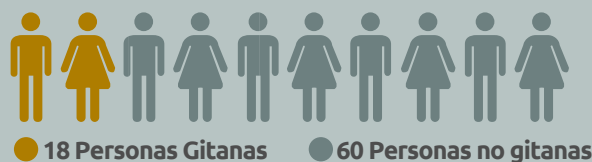

EQUIPO HUMANO

78 personas en el equipo